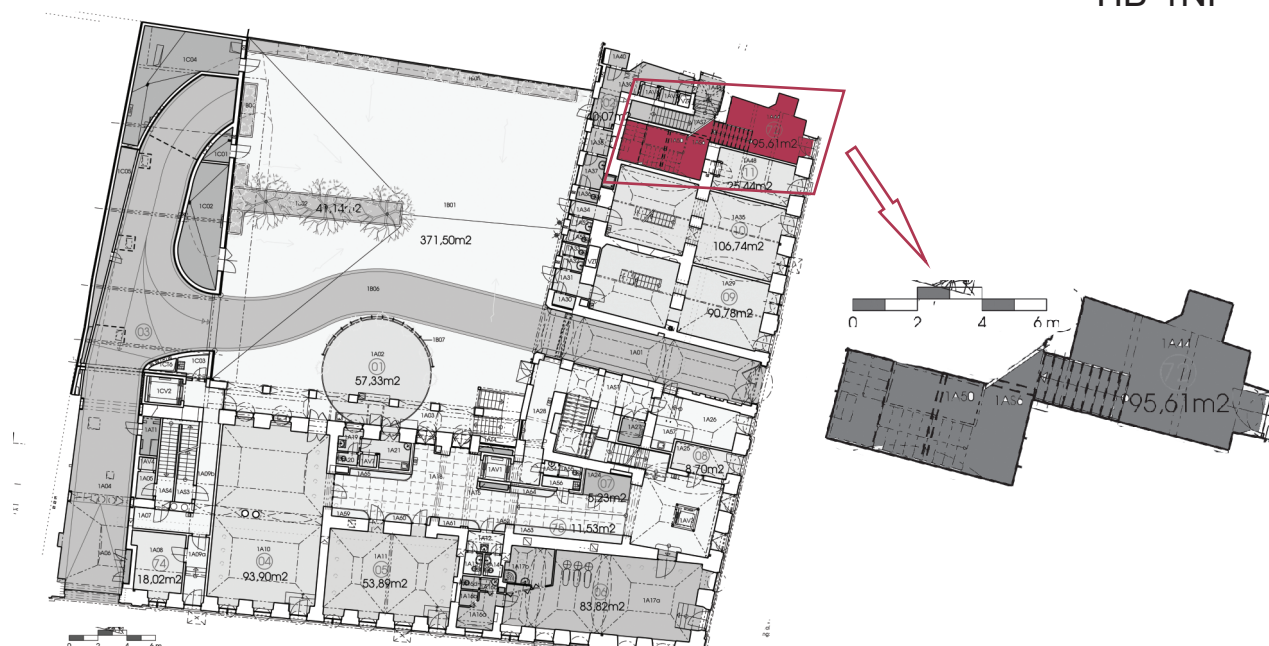

**ŠTEFÁNIKOVA 25, PRAHA 5**

**Adresa objektu:** Praha 5 Smíchov, Štefánikova 25, PSČ 150 00

Obec: Praha  
 Katastrální území: Smíchov  
 Číslo popisné: 18, Smíchov  
 Pozemek: parcela číslo: 2981  
 Výměra parcely: 1874 m<sup>2</sup>

**Jednotka číslo:** 0018 / 008  
 Název jednotky: Kancelář  
 Plocha jednotky: 170,91 m<sup>2</sup>  
 Umístění jednotky: Budova: hlavní budova  
 Podlaží: 1+2 NP

**Podíl jednotky na společných prostorách:** 17091/672 623

**Podíl jednotky na pozemku:** 17 091/672 623

**Umístění jednotky v podlaží:**

HB-1NP

HB-2NP